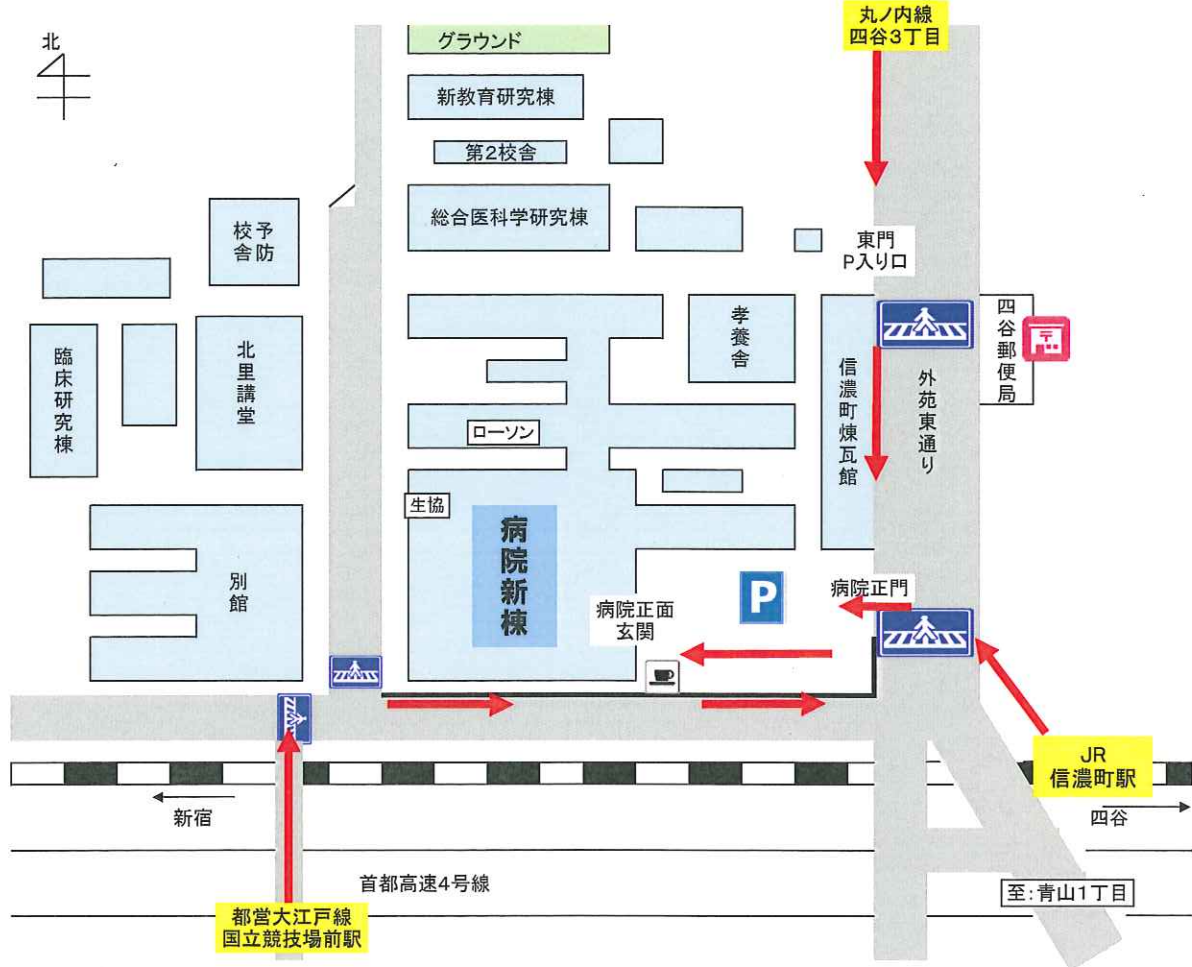

慶應義塾大学医学部 信濃町キャンパス案内図

<<病院新棟へのアクセス>>

<<病院新棟 11階 大会議室へのアクセス>> 病院新棟 1階フロア

病院新棟 11階フロア